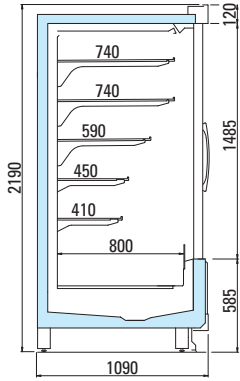

WENGEN P

VERTICALI PORTE-VETRO • GRUPPO REMOTO

T7/17/2022 contenuto modificabile senza preavviso.

arneg

ITALIA

YOUR GLOBAL PARTNER FOR RETAIL SOLUTIONS

WENGEN P VRT-C-1 BT V LINEARE R

Lunghezza senza spalle	mm	1562	2343	3123	3905
Altezza	cm	216	216	216	216
Classe di temperatura	3L1	•	•	•	•
Temperatura di conservazione	°C -22/-25	•	•	•	•
Superficie espositiva orizzontale*	m ²	5,74	8,61	11,48	14,35
Classe energetica**		A ↑ G E	A ↑ G E	A ↑ G E	A ↑ G E

H216

WENGEN P VRT-C-1 BT V LINEARE RLF

Lunghezza senza spalle	mm	1562	2343	3123	3905
Altezza	cm	216	216	216	216
Classe di temperatura	3L1	•	•	•	•
Temperatura di conservazione	°C -22/-25	•	•	•	•
Superficie espositiva orizzontale*	m ²	5,74	8,61	11,48	14,35
Classe energetica**		A ↑ G E	A ↑ G E	A ↑ G E	A ↑ G E