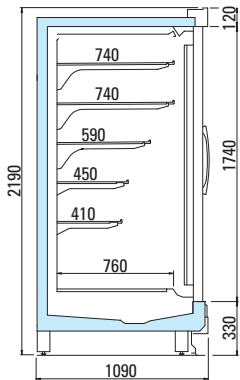

WENGEN P

VERTICALI PORTE-VETRO • GRUPPO REMOTO

T7/17/2022 contenuto modificabile senza preavviso.

arneg

ITALIA

YOUR GLOBAL PARTNER FOR RETAIL SOLUTIONS

WENGEN P VRT-C-1 BT V LINEARE R

Lunghezza senza spalle	mm	1562	2343	3123	3905
Altezza	cm	216	216	216	216
Classe di temperatura	3L1	•	•	•	•
Temperatura di conservazione	°C -22/-25	•	•	•	•
Superficie espositiva orizzontale*	m ²	5,74	8,61	11,48	14,35
Classe energetica**		A ↑ G E	A ↑ G E	A ↑ G E	A ↑ G E

H216

WENGEN P VRT-C-1 BT V LINEARE RLF

Lunghezza senza spalle	mm	1562	2343	3123	3905
Altezza	cm	216	216	216	216
Classe di temperatura	3L1	•	•	•	•
Temperatura di conservazione	°C -22/-25	•	•	•	•
Superficie espositiva orizzontale*	m ²	5,74	8,61	11,48	14,35
Classe energetica**		A ↑ G E	A ↑ G E	A ↑ G E	A ↑ G E